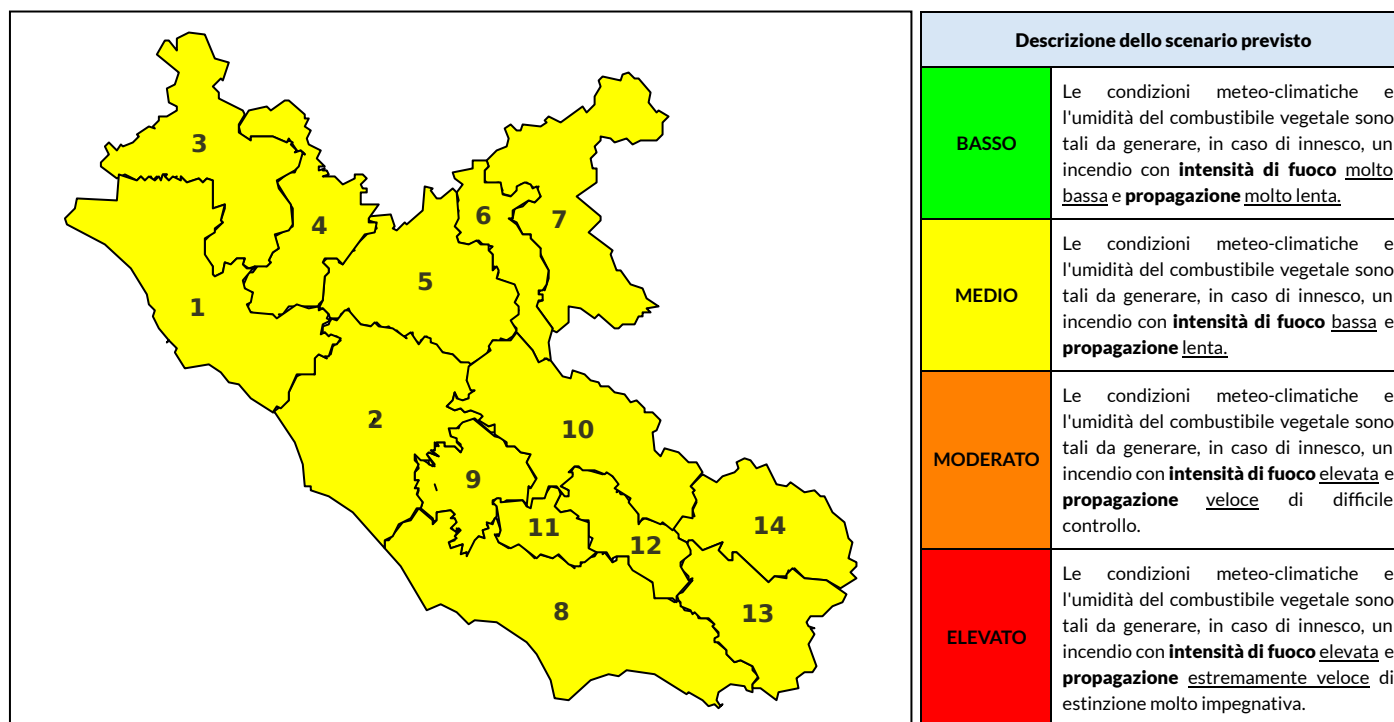

## BOLLETTINO DI PERICOLOSITA' DA INCENDI BOSCHIVI

### Previsioni per oggi 4-8-2021

Livello di pericolosità da incendio boschivo per Zona di Allerta AIB

Bollettino emesso nel periodo della campagna AIB Lazio sulla base del modello previsionale RISICOLazio, sviluppato in collaborazione con Fondazione CIMA, che fornisce un supporto per la valutazione della Pericolosità da incendio boschivo aggregata sulle Zone di Allerta AIB, approvate come parte integrante del Piano AIB Lazio 2020-2022 con DGR n° 270 del 15/05/2020. Il dettaglio della distribuzione dei Comuni nelle Zone AIB è consultabile al link <https://tinyurl.com/ZoneAIB>. Le Norme Comportamentali per la popolazione sono consultabili al link <https://tinyurl.com/NormeComportamentali>.

Zona AIB	1	2	3	4	5	6	7	8	9	10	11	12	13	14
Livello Pericolosità	MEDIO	MEDIO	MEDIO	MEDIO	MEDIO	MEDIO	MEDIO	MEDIO	MEDIO	MEDIO	MEDIO	MEDIO	MEDIO	MEDIO

NOTE