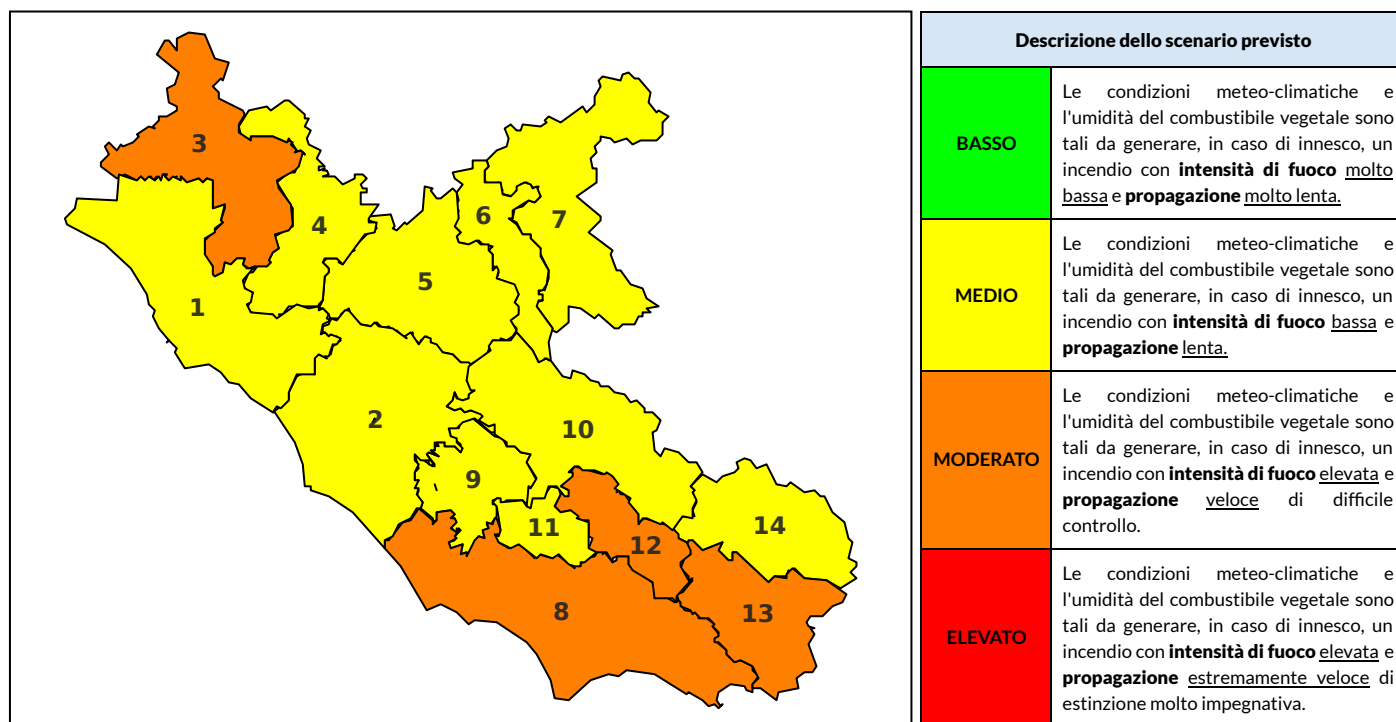

### Previsioni per oggi 4-8-2021

Livello di pericolosità da incendio boschivo per Zona di Allerta AIB

Bollettino emesso nel periodo della campagna AIB Lazio sulla base del modello previsionale RISICOLazio, sviluppato in collaborazione con Fondazione CIMA, che fornisce un supporto per la valutazione della Pericolosità da incendio boschivo aggregata sulle Zone di Allerta AIB, approvate come parte integrante del Piano AIB Lazio 2020-2022 con DGR n° 270 del 15/05/2020. Il dettaglio della distribuzione dei Comuni nelle Zone AIB è consultabile al link <https://tinyurl.com/ZoneAIB>. Le Norme Comportamentali per la popolazione sono consultabili al link <https://tinyurl.com/NormeComportamentali>.

Zona AIB	1	2	3	4	5	6	7	8	9	10	11	12	13	14
Livello Pericolosità	MEDIO	MEDIO	MEDIO	MEDIO	MEDIO	MEDIO	MEDIO	MEDIO	MEDIO	MEDIO	MEDIO	MEDIO	MEDIO	MEDIO

NOTE

## BOLLETTINO DI PERICOLOSITA' DA INCENDI BOSCHIVI

Zona AIB	1	2	3	4	5	6	7	8	9	10	11	12	13	14
Livello Pericolosità	MEDIO	MEDIO	MODERATO	MEDIO	MEDIO	MEDIO	MEDIO	MODERATO	MEDIO	MEDIO	MEDIO	MODERATO	MODERATO	MEDIO